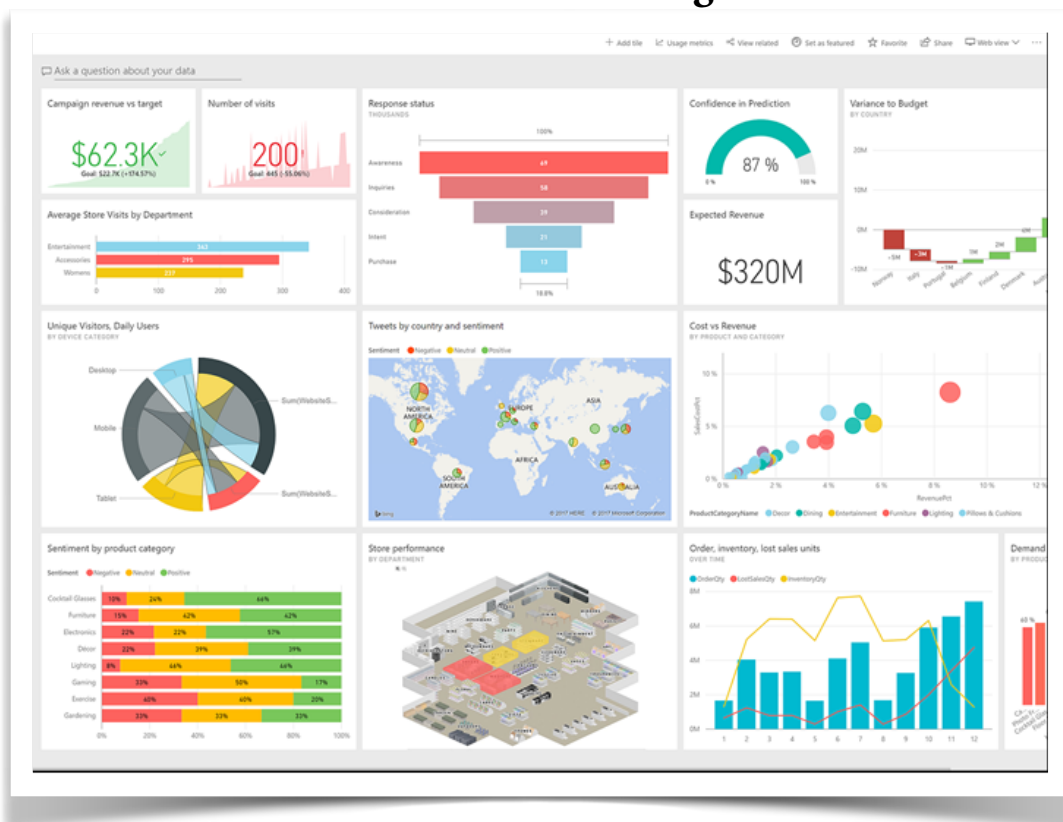

Nu kan vi erbjuda ytterligare ett affärssystem

System Technologies AB är nu *Certified Partners* till

Microsofts Affärssystem är det snabbast växande systemet på marknaden. *Dynamics 365 Business Central* öppnar en ny värld genom sin totala integration med Office 365. Exempelvis kan Du skapa order och faktura direkt från ett kund-mail. Systemet hantera såväl mindre system med redovisning, reskontror, order samt fakturering till kompletta system med total kontroll över hela produktions-apparaten såsom beläggning av produktions- och maskingrupper.

Power Business Intelligens

Verktyget, som ingår, lever upp till begreppet *Business Intelligens*.

Klicka på [Power Business Intelligens](#) för att se hur Microsoft själva beskriver det. Programmet ingår i alla Premium-licenser.

Dn kan nu få tillgång till de styrmedel som många kända företag använder.

CocaCola, BMW och Ikea är exempel på företag som valt samarbete med Microsoft Certified Partners.

Den aggressiva prissättningen gör att kostnaden hamnar på ungefär samma nivå som Fort Knox och Visma. Systemet blir då även tillgängligt för mindre företag. Förmodligen marknadens kostnadseffektivaste affärssystem. Med upp till åtta fria uppdateringar per år. Möjligheten till inläsning av data från andra system förenklar också en övergång. Kostnaden för egen server försvinner också i de flesta fall.