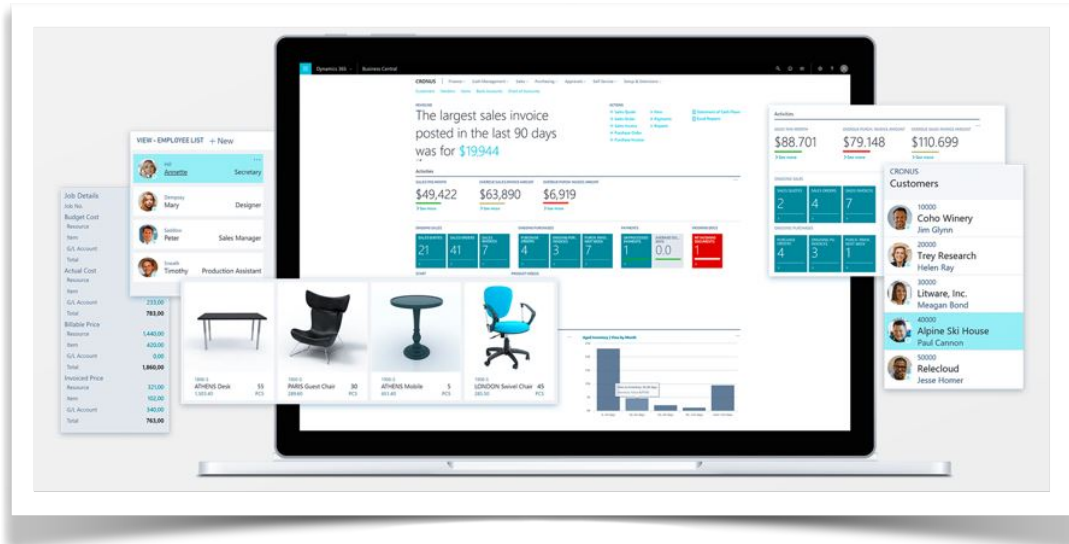

Business Central kan användas på de flesta plattformar

Informations-möjligheterna kan nog beskrivas som extremt goda. Vi levererar systemet helt på svenska med anpassning till momsregler och bankkopplingar.

Dn kan nu få tillgång till de styrmedel som många kända företag använder.

CocaCola, BMW och Ikea är exempel på företag som valt samarbete med Microsoft Certified Partners.

Den aggressiva prissättningen gör att kostnaden hamnar på ungefär samma nivå som Fort Knox och Visma. Systemet blir då även tillgängligt för mindre företag. Förmodligen marknadens kostnadseffektivaste affärssystem. Med upp till åtta fria uppdateringar per år. Möjligheten till inläsning av data från andra system förenklar också en övergång. Kostnaden för egen server försvinner också i de flesta fall.

En av våra större kunder har nu valt Dynamics 365 Business Central

Vänlig hälsning från Supporten

Tillsammans bygger vi Sveriges kostnads-effektivaste affärssystem

Saknar Du någon funktion? Kontakta oss. En ny funktion kostar bara bråkdelen av vad det kostar att byta system för att erhålla en viss funktion.

Här kan Du läsa om tips och om funktioner användare beställt: <http://www.systemtechnologies.se/SEBS>

Avsluta prenumeration genom att sända AVSLUTA till support@systemtechnologies.se